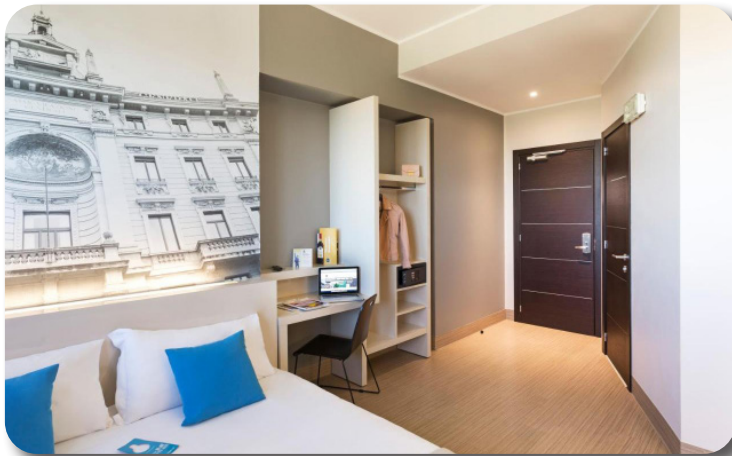

OPTION POUR FACILITER VOTRE SÉJOUR

HÔTEL B&B MILANO CENISIO GARIBALDI
(ou similaire)

OPTIONS HÉBERGEMENT

1 nuit en hôtel 3* avec petit-déjeuner

Chambre double/twin (pour 2 pers) : +85€ / pers.

Chambre single (pour 1 pers) : +150€ / pers.